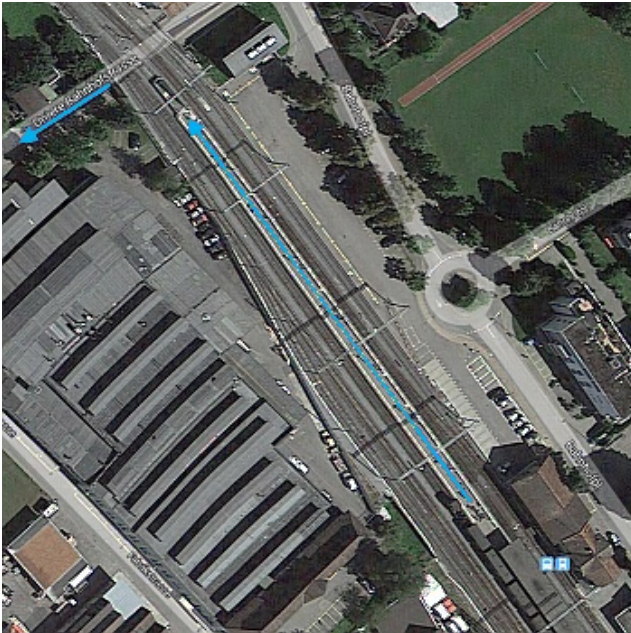

Anfahrt mit der Bahn

Vom Bahnhof Hinwil sind Sie in nur 3 Gehminuten bei uns im BACHTELHAUS.

Verlassen Sie die Bahn nicht Richtung Bahnhofshalle, sondern noch auf dem Perron Richtung Unterführung (in die Richtung, von wo der Zug eingefahren ist).

Am Ende des Perrons führt eine Treppe zur Bahnunterführung direkt auf den Gehsteig. Gehen Sie nach links.

Nach ca. 200 m (am Brockenhaus vorbei) stehen Sie vor dem BACHTELHAUS.

Bitte gehen Sie links um das Gebäude herum, um via Fabrikstrasse an die Eingänge 25 und 25a zu gelangen. Sie müssen zum hinteren Eingang 25a gehen (dem Wegweiser Kantonspolizei folgen).